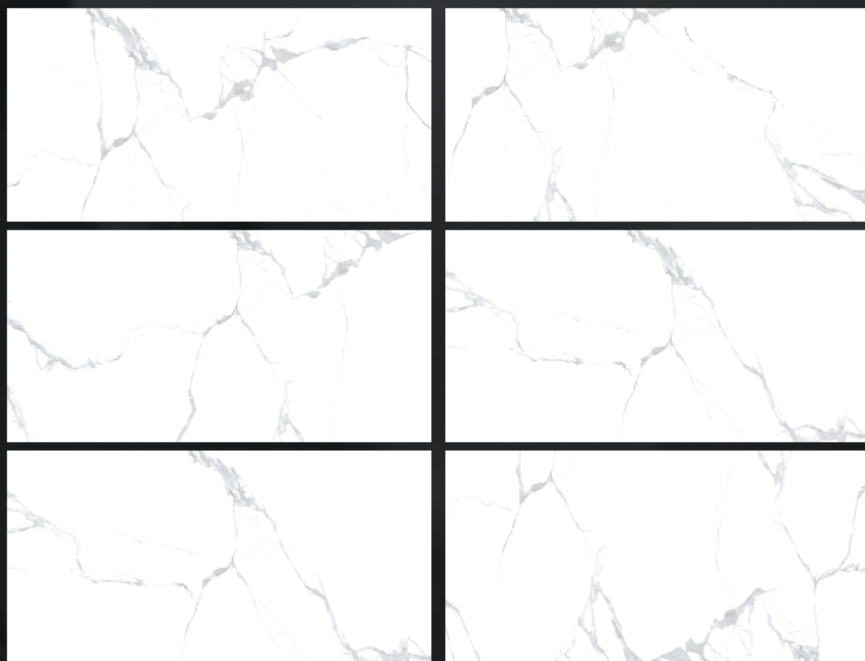

R
C **RossaCera**

формат

1200x600

виды рисунка

ID 01