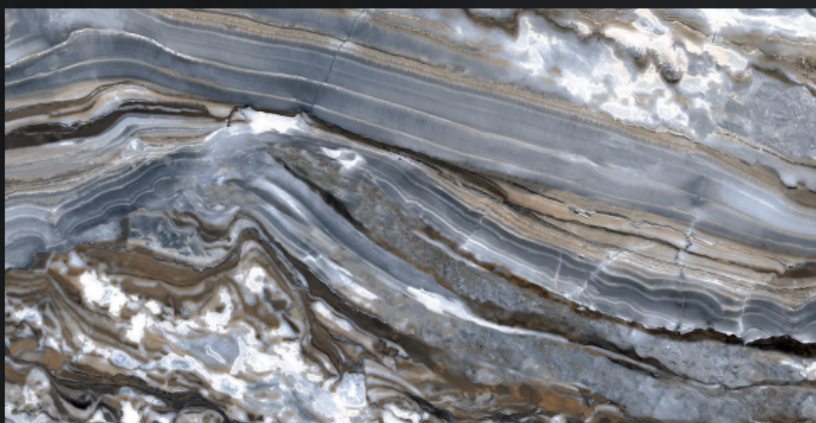

ID 7038

шт	м²	кг
2	1,44	28,5