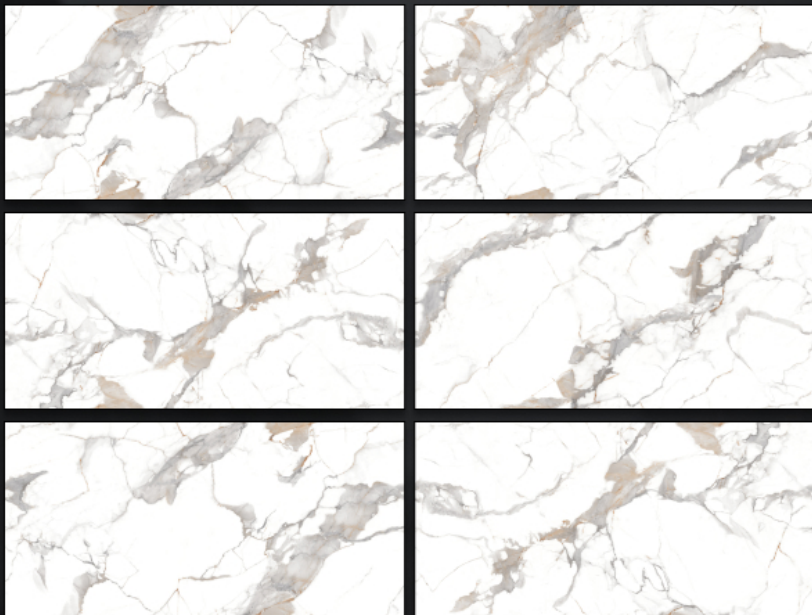

формат

1200x600

виды рисунка

ID 04