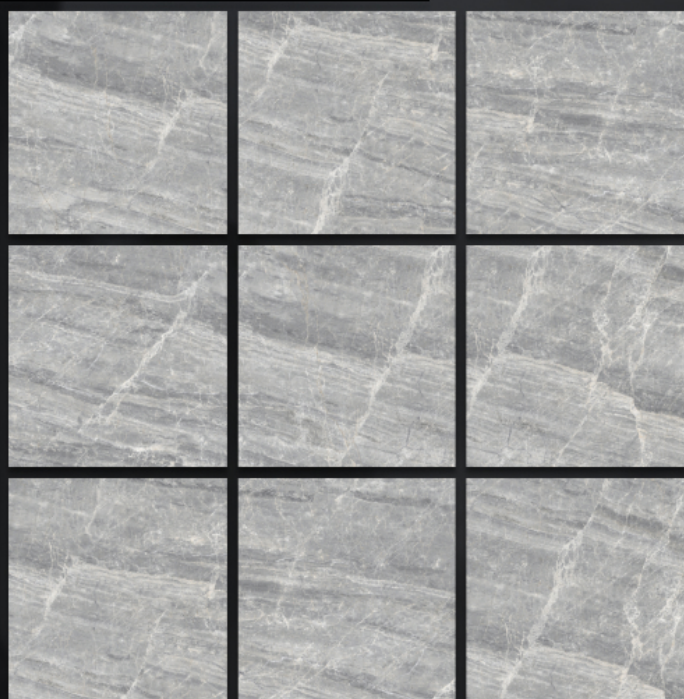

**Bostan Grey**

ID 02101

формат

600x600

виды рисунка

ID 6475