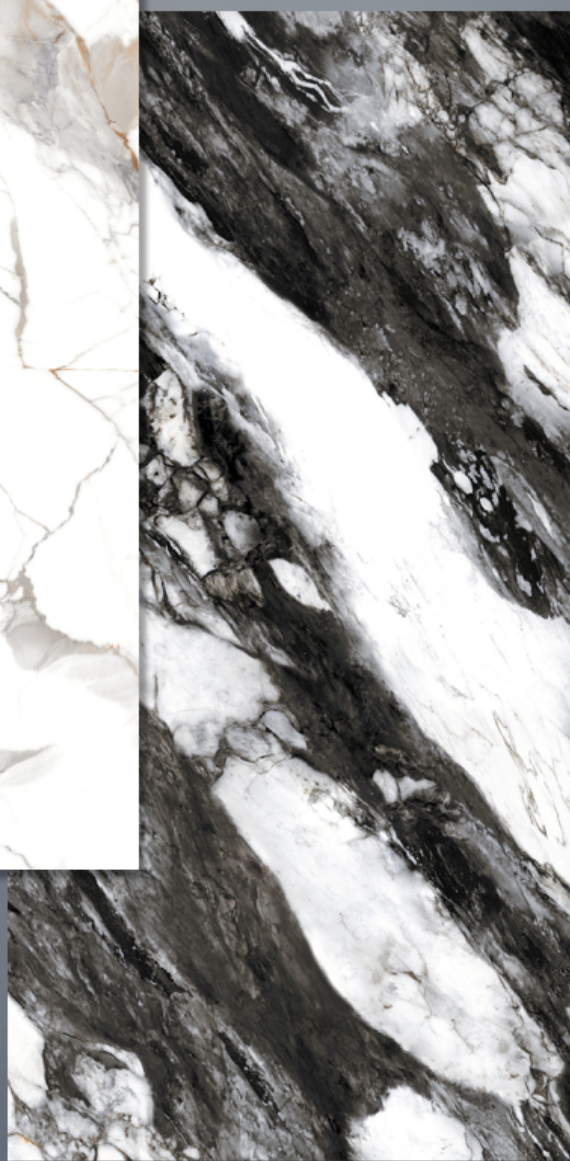

# RossaCera TILES

600x1200  
600x600

COLLECTION  
2023

**RossaCera** – это инновационный дизайн,  
вдохновленный самой природой,  
обладающий широким спектром возможностей.

**Н**аши коллекции безупречно  
вписываются в современную  
реальность, создавая гармонию  
эстетики и функциональности.