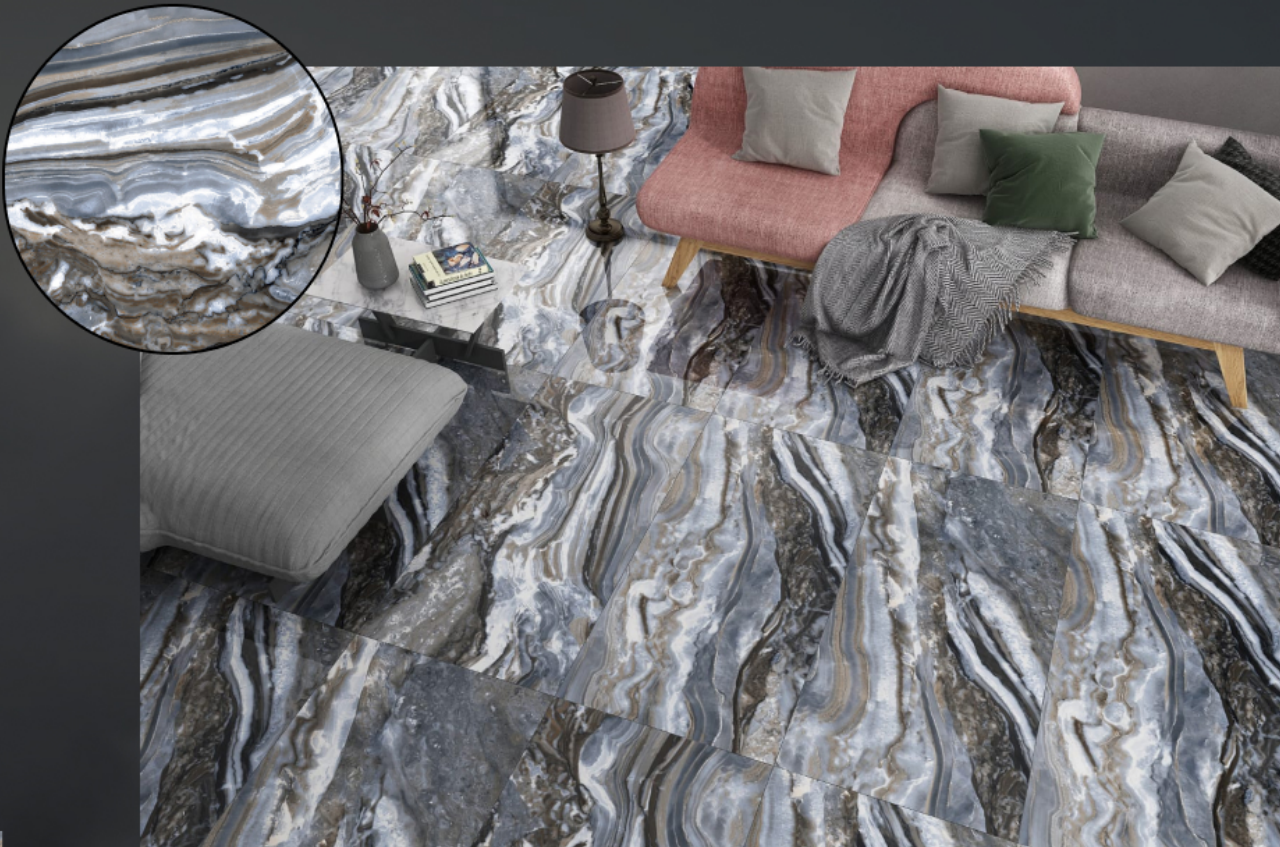

формат

1200x600

виды рисунка

Grey