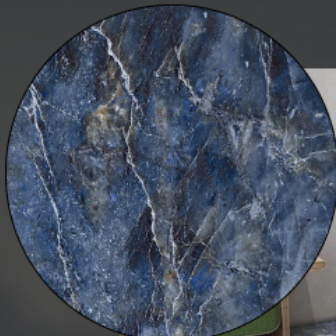

ШТ	М <sup>2</sup>	КГ
2	1,44	28,5

**R**  
**C** **RossaCera**

формат

1200x600

виды рисунка

Blue Ocean

ID 7050

шт  
2