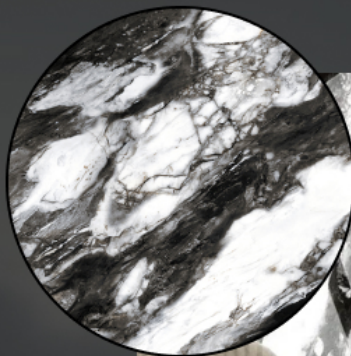

м<sup>2</sup>  
1,44

кг  
28,5

формат

1200x600

виды рисунка

Panda

ID 7034

ШТ  
2