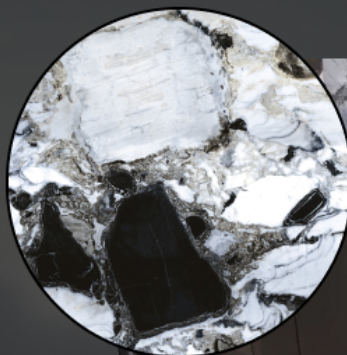

м<sup>2</sup>  
1,44

кг  
28,5

**R**  
**C** **RossaCera**

формат

1200x600

виды рисунка

Silver Ice

ID 7042