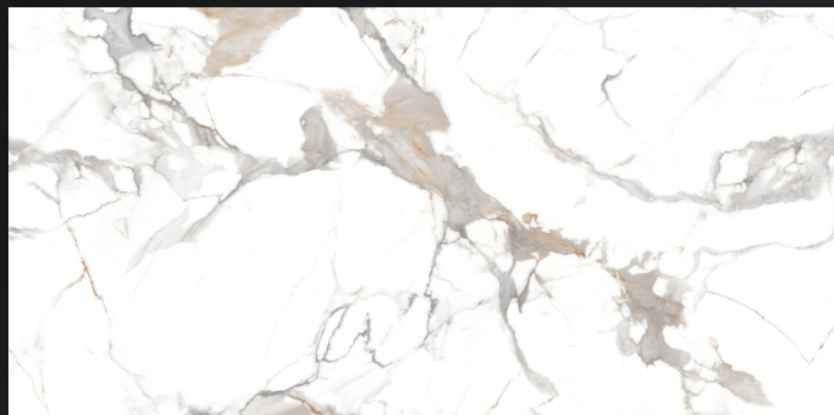

Carrara Exotica