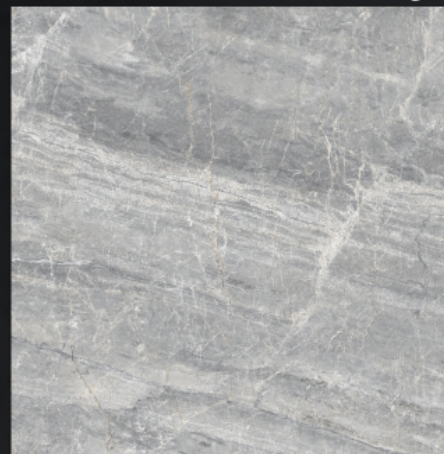

**Bostan Grey**

ID 02101

формат

600x600

виды рисунка

ID 6475