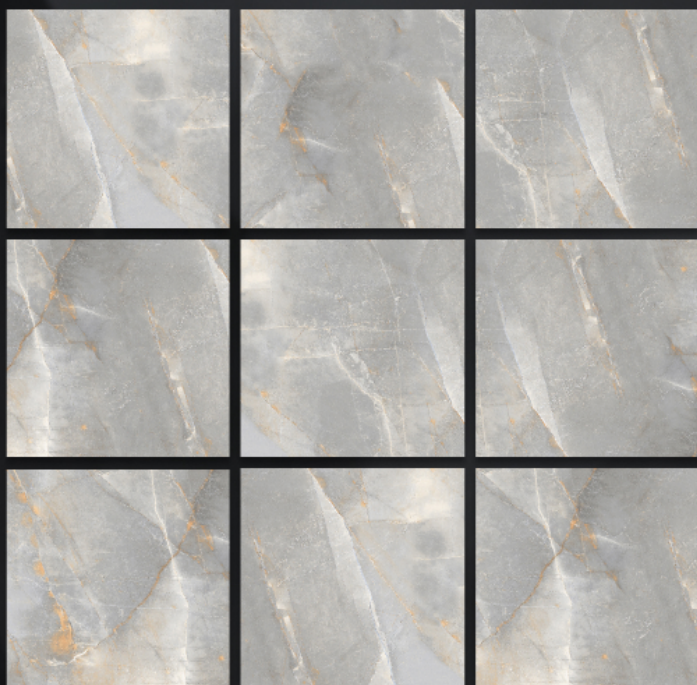

R
C **RossaCera**

формат

600x600

виды рисунка

ID 6369