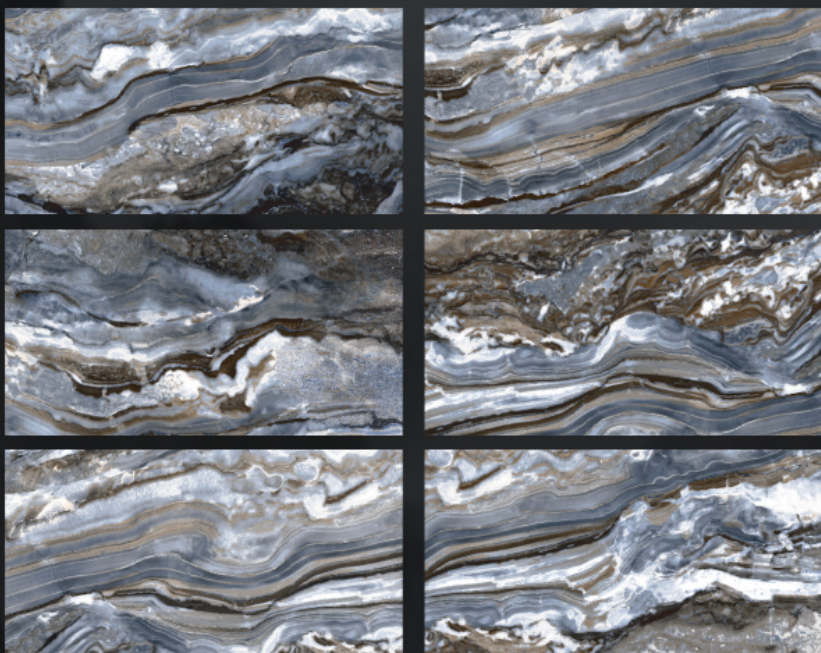

формат

1200x600

виды рисунка

Grey