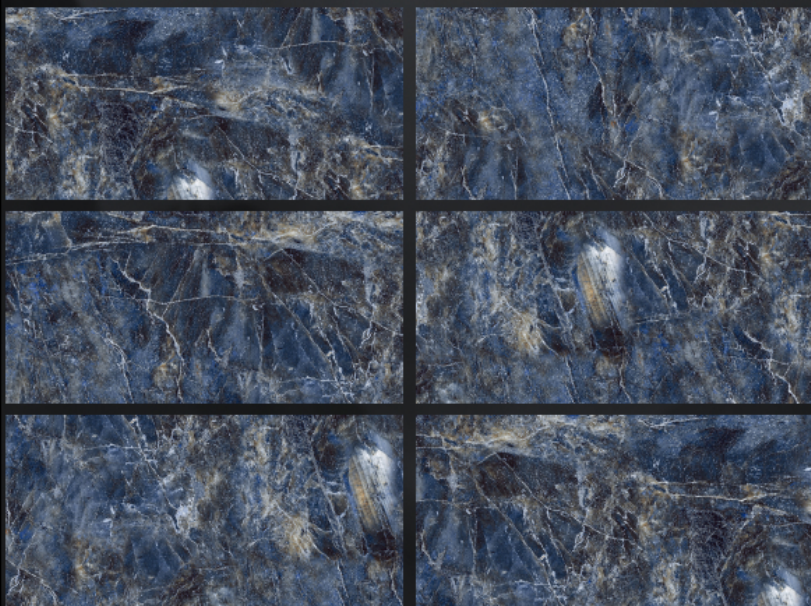

R
C **RossaCera**

формат

1200x600

виды рисунка

Blue Ocean