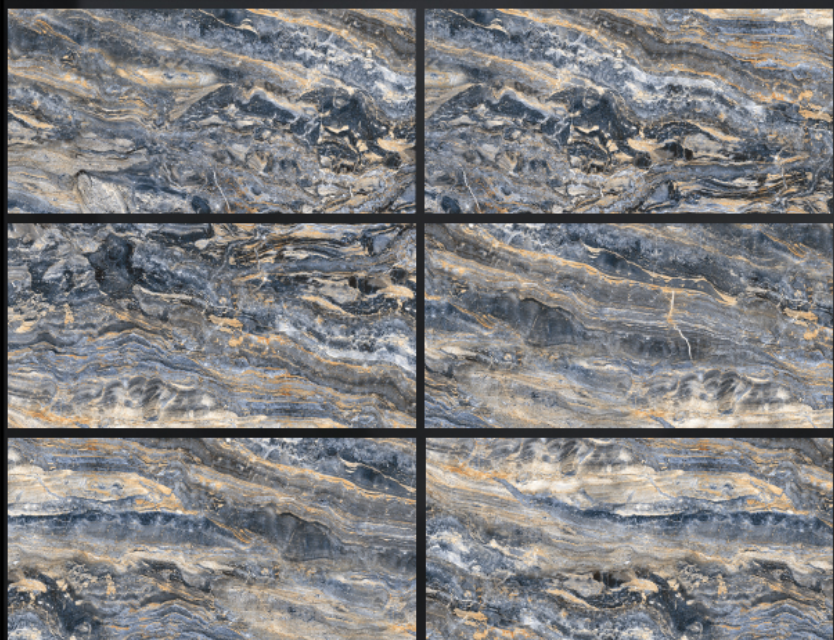

R
C **RossaCera**

формат

1200x600

виды рисунка